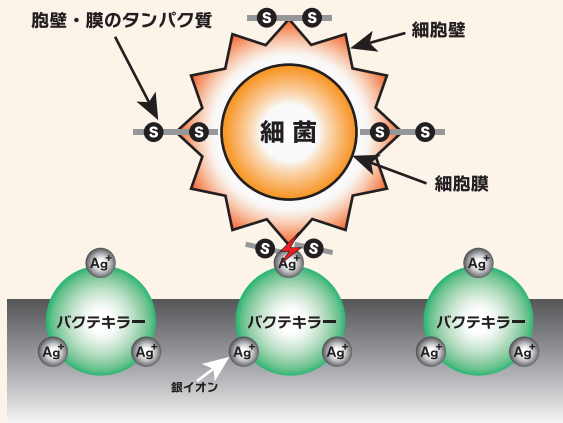

抗菌剤バクテキラの抗菌メカニズム

抗菌性金属に基づく抗菌作用

銀イオンは、微生物構成するタンパク質をジスルフィド結合 (-S-S-)、水素結合・チオール (-SH) などを実質的に攻撃し、それらを切断・変性させます。その結果、微生物の膜の損傷や、酵素の細胞による代謝機能の阻害などを起こし、微生物の増殖を抑制します。

抗菌ハンガーには抗菌加工のロゴが印刷されています