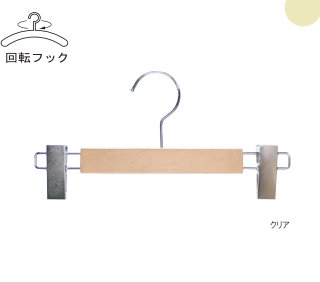

SHJR-42/15V ストップ

幅:420mm×厚み15mm
材質:天然木
カラー:クリア, ブラウン
入数:70本

SHJR-42/15V Wバー

幅:420mm×厚み15mm
材質:天然木
カラー:クリア, ブラウン
入数:70本

SHB-36/13

幅:360mm×厚み13mm
材質:天然木
カラー:クリア
入数:100本

SHB-28/13

幅:280mm×厚み13mm
材質:天然木
カラー:クリア
入数:100本

木製靴ベラSH 48cm

幅:480mm×厚み40mm
材質:天然木
カラー:クリア, ダークブラウン
入数:100本

木製靴ベラSH 40cm

幅:400mm×厚み40mm
材質:天然木
カラー:クリア, ダークブラウン
入数:100本

ハンガーパーツの紹介

● 木製用ストップバー

すべり止めのラバー加工を施した
パンツ用のバーです。
パンツを引っ掛けるだけで簡単。

● 木製用ダブルバー